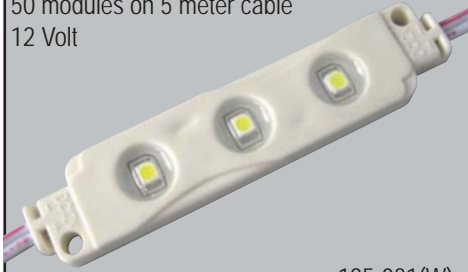

## 3-LED SUPER BRIGHT MODULE

62 x 17 x 2,8 mm  
50 modules on 5 meter cable  
12 Volt

125-031(W)  
125-038(WW)  
125-034(R)

	Power	Max in one line	Type of LED	Lumen	Kelvin	Angle	IP
125-031	0,6 W	50	SMD tri chip	40	5000	120°	65
125-038	0,6 W	50	SMD tri chip	30	3000	120°	65

## 4-LED SMD MODULE

41 x 28 x 5,9 mm  
50 modules on 5 meter cable  
12 Volt

125-011(W)

	Power	Max in one line	Type of LED	Lumen	Kelvin	Angle	IP
125-011	0,48 W	50	SMD	27,5	5000	120°	65

## 1-LED HIGH POWER MODULE

67 x 37 x 7,5 mm  
20 modules on 3 meter cable  
Volt  
12 Volt

125-041(W)  
125-048(WW)

	Power	Max in one line	Type of LED	Lumen	Kelvin	Angle	IP
125-041	1 W	20	high power	70	5000	120°	65
125-048	1 W	20	high power	60	3000	120°	65

## 3-LED MODULE RGB

82 x 17 x 5,8 mm  
50 modules on 5 meter cable  
12 Volt

125-000

	Power	Max in one line	Type of LED	Lumen	Color	Angle	IP
125-000	0,6 W	50	SMD	12	RGB	120°	65