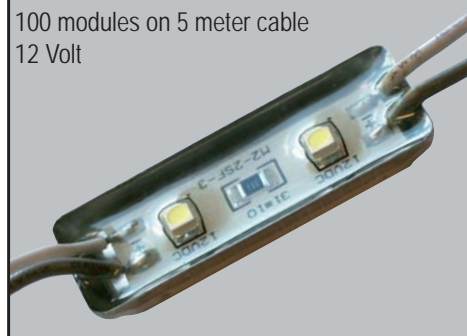

## 4-LED SMD MODULE

41 x 28 x 5,9 mm  
50 modules on 5 meter cable  
12 Volt

125-011(W)

	Power	Max in one line	Type of LED	Lumen	Kelvin	Angle	IP
125-011	0,48 W	50	SMD	27,5	5000	120°	65

## 1-LED HIGH POWER MODULE

67 x 37 x 7,5 mm  
20 modules on 3 meter cable  
Volt  
12 Volt

125-041(W)  
125-048(WW)

	Power	Max in one line	Type of LED	Lumen	Kelvin	Angle	IP
125-041	1 W	20	high power	70	5000	120°	65
125-048	1 W	20	high power	60	3000	120°	65

## 3-LED MODULE RGB

82 x 17 x 5,8 mm  
50 modules on 5 meter cable  
12 Volt

125-000

	Power	Max in one line	Type of LED	Lumen	Color	Angle	IP
125-000	0,6 W	50	SMD	12	RGB	120°	65

## 2-LED MINI MODULE

38 x 15 x 5 mm  
100 modules on 5 meter cable  
12 Volt

125-021

	Power	Max in one line	Type of LED	Lumen	Color	Angle	IP
125-021	0,24 W	100	SMD	8	white	120°	65