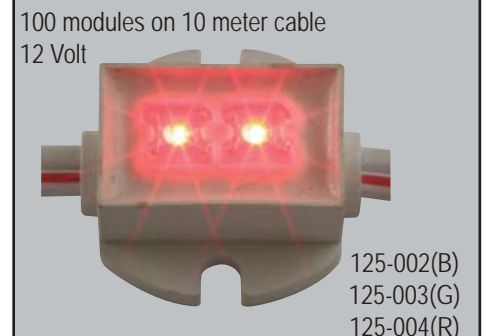

## 1-LED HIGH POWER MODULE

67 x 37 x 7,5 mm  
20 modules on 3 meter cable  
Volt  
12 Volt

125-041(W)  
125-048(WW)

	Power	Max in one line	Type of LED	Lumen	Kelvin	Angle	IP
125-041	1 W	20	high power	70	5000	120°	65
125-048	1 W	20	high power	60	3000	120°	65

## 3-LED MODULE RGB

82 x 17 x 5,8 mm  
50 modules on 5 meter cable  
12 Volt

125-000

	Power	Max in one line	Type of LED	Lumen	Color	Angle	IP
125-000	0,6 W	50	SMD	12	RGB	120°	65

## 2-LED MINI MODULE

38 x 15 x 5 mm  
100 modules on 5 meter cable  
12 Volt

125-021

	Power	Max in one line	Type of LED	Lumen	Color	Angle	IP
125-021	0,24 W	100	SMD	8	white	120°	65

## 2-LED MODULE FLUX LED

17 x 25 x 12 mm  
100 modules on 10 meter cable  
12 Volt

125-002(B)  
125-003(G)  
125-004(R)  
125-005(Y)

	Power	Max in one line	Type of LED	Lumen	Color	Angle	IP
125-00	0,24 W	100	Flux	4	BGRY	80°	65