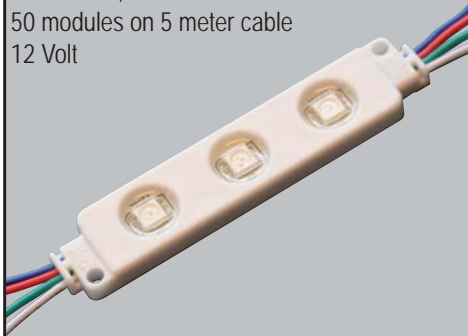

## 3-LED SUPER BRIGHT MODULE

62 x 17 x 2,8 mm  
50 modules on 5 meter cable  
12 Volt

125-031(W)  
125-038(WW)  
125-034(R)

	Power	Max in one line	Type of LED	Lumen	Kelvin	Angle	IP
125-031	0,6 W	50	SMD tri chip	40	5000	120°	65
125-038	0,6 W	50	SMD tri chip	30	3000	120°	65

## 4-LED SMD MODULE

41 x 28 x 5,9 mm  
50 modules on 5 meter cable  
12 Volt

125-011(W)

	Power	Max in one line	Type of LED	Lumen	Kelvin	Angle	IP
125-011	0,48 W	50	SMD	27,5	5000	120°	65

## 1-LED HIGH POWER MODULE

67 x 37 x 7,5 mm  
20 modules on 3 meter cable  
Volt  
12 Volt

125-041(W)  
125-048(WW)

	Power	Max in one line	Type of LED	Lumen	Kelvin	Angle	IP
125-041	1 W	20	high power	70	5000	120°	65
125-048	1 W	20	high power	60	3000	120°	65

## 3-LED MODULE RGB

82 x 17 x 5,8 mm  
50 modules on 5 meter cable  
12 Volt

125-000

	Power	Max in one line	Type of LED	Lumen	Color	Angle	IP
125-000	0,6 W	50	SMD	12	RGB	120°	65