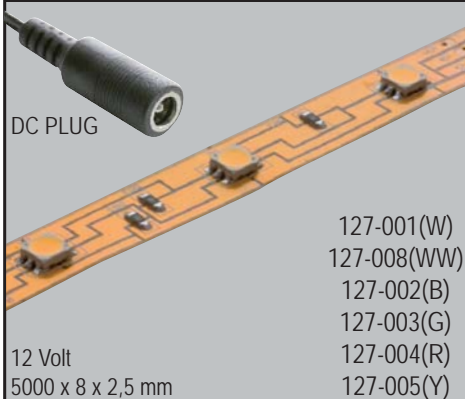

FLEX TAPE

TRONIX

June
2010

2 year
warranty

STANDARD IP20

| | Power per meter | LED's per meter | Length to cut | Max. to connect | Lumen p/m white | LED type | Angle | IP |
|--------|-----------------|-----------------|---------------|-----------------|-----------------|----------|-------|----|
| 127-00 | 4 W | 60 | 5 cm | 5 m | 265 | SMD | 120° | 20 |

HI BRIGHT IP20

| | Power per meter | LED's per meter | Length to cut | Max. to connect | Lumen p/m | LED type | Angle | IP |
|---------|-----------------|-----------------|---------------|-----------------|-----------|----------|-------|----|
| 127-011 | 4,8 W | 30 | 10 cm | 5 m | 540 | HiBri | 140° | 20 |
| 127-018 | 4,8 W | 30 | 10 cm | 5 m | 390 | HiBri | 120° | 20 |

RGB IP20

| | Power per meter | LED's per meter | Length to cut | Max. to connect | Lumen p/m | LED type | Angle | IP |
|---------|-----------------|-----------------|---------------|-----------------|-----------|----------|-------|----|
| 127-000 | 5 W | 30 | 10 cm | 5 m | N/A | RGB | 120° | 20 |
| 127-100 | 8,8 W | 48 | 12,5 cm | 10 m | N/A | RGB | 120° | 20 |

IP20

75 x 43 x 30 mm
87 x 52 x 31 mm
87 x 52 x 31 mm

215-030(12V-12W)
215-040(12V-24W)
215-042(24V-24W)

SWITCHING POWER BLOCK

12/24V - 200W

IP20

215-054(12V)
215-056(24V)

199 x 110 x 50 mm