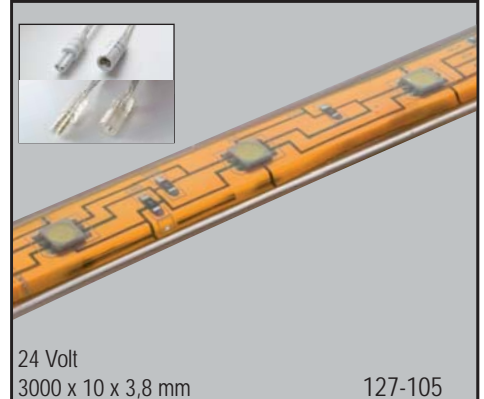

RGB IP20

| | Power per meter | LED's per meter | Length to cut | Max. to connect | Lumen p/m | LED type | Angle | IP |
|---------|-----------------|-----------------|---------------|-----------------|-----------|----------|-------|----|
| 127-000 | 5 W | 30 | 10 cm | 5 m | N/A | RGB | 120° | 20 |
| 127-100 | 8,8 W | 48 | 12,5 cm | 10 m | N/A | RGB | 120° | 20 |

STANDARD IP65

| | Power per meter | LED's per meter | Length to cut | Max. to connect | Lumen p/m | LED type | Angle | IP |
|---------|-----------------|-----------------|---------------|-----------------|-----------|----------|-------|----|
| 127-031 | 4 W | 60 | 5 cm | 6 m | 265 | SMD | 120° | 65 |
| 127-038 | 4 W | 60 | 5 cm | 6 m | 265 | SMD | 120° | 65 |

HI BRIGHT IP65

| | Power per meter | LED's per meter | Length to cut | Max. to connect | Lumen p/m | LED type | Angle | IP |
|---------|-----------------|-----------------|---------------|-----------------|-----------|----------|-------|----|
| 127-021 | 12 W | 50 | 10 cm | 9 m | 900 | HiBri | 120° | 65 |
| 127-028 | 12 W | 50 | 10 cm | 9 m | 650 | HiBri | 120° | 65 |

RGB IP65

| | Power per meter | LED's per meter | Length to cut | Max. to connect | Lumen p/m | LED type | Angle | IP |
|---------|-----------------|-----------------|---------------|-----------------|-----------|----------|-------|----|
| 127-105 | 8,8 W | 48 | 12,5 cm | 6 m | N/A | RGB | 120° | 65 |