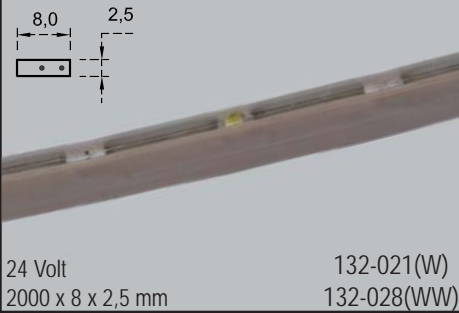

RGB IP20

| | Power per meter | LED's per meter | Length to cut | Max. to connect | Lumen p/m | LED type | Angle | IP |
|---------|-----------------|-----------------|---------------|-----------------|-----------|----------|-------|----|
| 127-000 | 5 W | 30 | 10 cm | 5 m | N/A | RGB | 120° | 20 |
| 127-100 | 8,8 W | 48 | 12,5 cm | 10 m | N/A | RGB | 120° | 20 |

RGB IP65

| | Power per meter | LED's per meter | Length to cut | Max. to connect | Lumen p/m | LED type | Angle | IP |
|---------|-----------------|-----------------|---------------|-----------------|-----------|----------|-------|----|
| 127-105 | 8,8 W | 48 | 12,5 cm | 6 m | N/A | RGB | 120° | 65 |

VERTICAL IP54

132-011(W)
132-018(WW)
132-012(B)
132-013(G)
132-014(R)
132-015(Y)

12 Volt
3000 x 8 x 15 mm

| | Power per meter | LED's per meter | Length to cut | Max. to connect | Lumen p/m | LED type | Angle | IP |
|---------|-----------------|-----------------|---------------|-----------------|-----------|----------|-------|----|
| 132-011 | 3.3 W | 60 | 5 cm | 6 m | 240 | Flux | 80° | 54 |
| 132-018 | 3.3 W | 60 | 5 cm | 6 m | 210 | Flux | 80° | 54 |

SUPER FLEX VERTICAL

24 Volt
2000 x 8 x 2,5 mm

132-021(W)
132-028(WW)

| | Power per meter | LED's per meter | Length to cut | Max. to connect | Lumen | LED type | Angle | IP |
|---------|-----------------|-----------------|---------------|-----------------|-------|----------|-------|----|
| 132-021 | 2.2 W | 36 | 16,7 cm | 20 m | - | SMD | 120° | 67 |
| 132-028 | 2.2 W | 36 | 16,7 cm | 20 m | - | SMD | 120° | 67 |