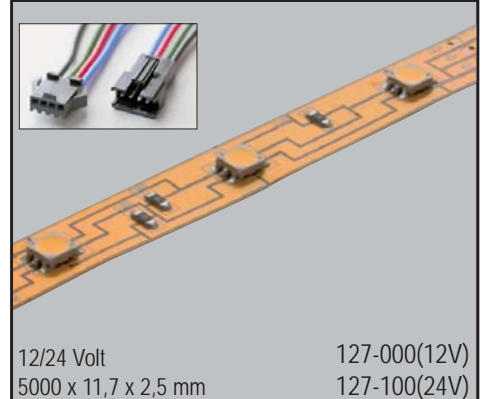

FLEX TAPE

TRONIX

June
2010

2 year
warranty

STANDARD IP20

| | Power per meter | LED's per meter | Length to cut | Max. to connect | Lumen p/m white | LED type | Angle | IP |
|--------|-----------------|-----------------|---------------|-----------------|-----------------|----------|-------|----|
| 127-00 | 4 W | 60 | 5 cm | 5 m | 265 | SMD | 120° | 20 |

HI BRIGHT IP20

| | Power per meter | LED's per meter | Length to cut | Max. to connect | Lumen p/m | LED type | Angle | IP |
|---------|-----------------|-----------------|---------------|-----------------|-----------|----------|-------|----|
| 127-011 | 4,8 W | 30 | 10 cm | 5 m | 540 | HiBri | 140° | 20 |
| 127-018 | 4,8 W | 30 | 10 cm | 5 m | 390 | HiBri | 120° | 20 |

RGB IP20

| | Power per meter | LED's per meter | Length to cut | Max. to connect | Lumen p/m | LED type | Angle | IP |
|---------|-----------------|-----------------|---------------|-----------------|-----------|----------|-------|----|
| 127-000 | 5 W | 30 | 10 cm | 5 m | N/A | RGB | 120° | 20 |
| 127-100 | 8,8 W | 48 | 12,5 cm | 10 m | N/A | RGB | 120° | 20 |

IP20

75 x 43 x 30 mm
87 x 52 x 31 mm
87 x 52 x 31 mm

215-030(12V-12W)
215-040(12V-24W)
215-042(24V-24W)

SWITCHING POWER BLOCK

12/24V - 200W

IP20

215-054(12V)
215-056(24V)

199 x 110 x 50 mm