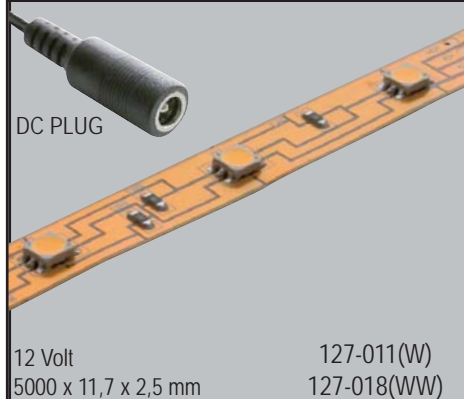

FLEX TAPE

TRONIX

June
2010

2 year
warranty

STANDARD IP20

| | Power per meter | LED's per meter | Length to cut | Max. to connect | Lumen p/m white | LED type | Angle | IP |
|--------|-----------------|-----------------|---------------|-----------------|-----------------|----------|-------|----|
| 127-00 | 4 W | 60 | 5 cm | 5 m | 265 | SMD | 120° | 20 |

HI BRIGHT IP20

| | Power per meter | LED's per meter | Length to cut | Max. to connect | Lumen p/m | LED type | Angle | IP |
|---------|-----------------|-----------------|---------------|-----------------|-----------|----------|-------|----|
| 127-011 | 4,8 W | 30 | 10 cm | 5 m | 540 | HiBri | 140° | 20 |
| 127-018 | 4,8 W | 30 | 10 cm | 5 m | 390 | HiBri | 120° | 20 |

RGB IP20

| | Power per meter | LED's per meter | Length to cut | Max. to connect | Lumen p/m | LED type | Angle | IP |
|---------|-----------------|-----------------|---------------|-----------------|-----------|----------|-------|----|
| 127-000 | 5 W | 30 | 10 cm | 5 m | N/A | RGB | 120° | 20 |
| 127-100 | 8,8 W | 48 | 12,5 cm | 10 m | N/A | RGB | 120° | 20 |

IP20

75 x 43 x 30 mm
87 x 52 x 31 mm
87 x 52 x 31 mm

215-030(12V-12W)
215-040(12V-24W)
215-042(24V-24W)

SWITCHING POWER BLOCK

12/24V - 200W

IP20

215-054(12V)
215-056(24V)

199 x 110 x 50 mm