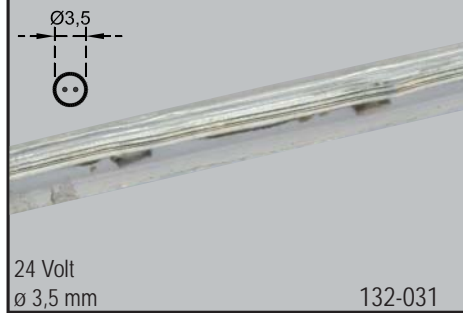

VERTICAL IP54

132-011(W)
132-018(WW)
132-012(B)
132-013(G)
132-014(R)
132-015(Y)

12 Volt
3000 x 8 x 15 mm

| | Power per meter | LED's per meter | Length to cut | Max. to connect | Lumen p/m | LED type | Angle | IP |
|---------|-----------------|-----------------|---------------|-----------------|-----------|----------|-------|----|
| 132-011 | 3.3 W | 60 | 5 cm | 6 m | 240 | Flux | 80° | 54 |
| 132-018 | 3.3 W | 60 | 5 cm | 6 m | 210 | Flux | 80° | 54 |

SUPER FLEX VERTICAL

24 Volt
2000 x 8 x 2,5 mm

132-021(W)
132-028(WW)

| | Power per meter | LED's per meter | Length to cut | Max. to connect | Lumen | LED type | Angle | IP |
|---------|-----------------|-----------------|---------------|-----------------|-------|----------|-------|----|
| 132-021 | 2.2 W | 36 | 16,7 cm | 20 m | - | SMD | 120° | 67 |
| 132-028 | 2.2 W | 36 | 16,7 cm | 20 m | - | SMD | 120° | 67 |

SUPER FLEX MINI

24 Volt
ø 3,5 mm

132-031

| | Power per meter | LED's per meter | Length to cut | Max. to connect | Lumen | LED type | Angle | IP |
|---------|-----------------|-----------------|---------------|-----------------|-------|----------|-------|----|
| 132-031 | 2.2 W | 36 | no | 10 m | - | SMD | 120° | 67 |