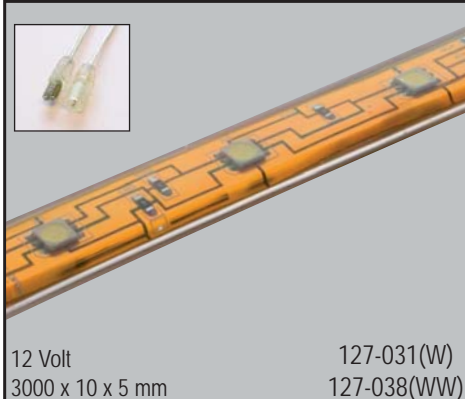

FLEX TAPE

TRONIX

June
2010

2 year
warranty

STANDARD IP20

| | Power per meter | LED's per meter | Length to cut | Max. to connect | Lumen p/m white | LED type | Angle | IP |
|--------|-----------------|-----------------|---------------|-----------------|-----------------|----------|-------|----|
| 127-00 | 4 W | 60 | 5 cm | 5 m | 265 | SMD | 120° | 20 |

HI BRIGHT IP20

| | Power per meter | LED's per meter | Length to cut | Max. to connect | Lumen p/m | LED type | Angle | IP |
|---------|-----------------|-----------------|---------------|-----------------|-----------|----------|-------|----|
| 127-011 | 4,8 W | 30 | 10 cm | 5 m | 540 | HiBri | 140° | 20 |
| 127-018 | 4,8 W | 30 | 10 cm | 5 m | 390 | HiBri | 120° | 20 |

RGB IP20

| | Power per meter | LED's per meter | Length to cut | Max. to connect | Lumen p/m | LED type | Angle | IP |
|---------|-----------------|-----------------|---------------|-----------------|-----------|----------|-------|----|
| 127-000 | 5 W | 30 | 10 cm | 5 m | N/A | RGB | 120° | 20 |
| 127-100 | 8,8 W | 48 | 12,5 cm | 10 m | N/A | RGB | 120° | 20 |

STANDARD IP65

| | Power per meter | LED's per meter | Length to cut | Max. to connect | Lumen p/m | LED type | Angle | IP |
|---------|-----------------|-----------------|---------------|-----------------|-----------|----------|-------|----|
| 127-031 | 4 W | 60 | 5 cm | 6 m | 265 | SMD | 120° | 65 |
| 127-038 | 4 W | 60 | 5 cm | 6 m | 265 | SMD | 120° | 65 |