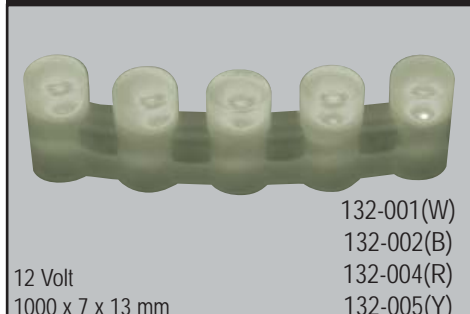

RGB IP20

| | Power per meter | LED's per meter | Length to cut | Max. to connect | Lumen p/m | LED type | Angle | IP |
|---------|-----------------|-----------------|---------------|-----------------|-----------|----------|-------|----|
| 127-000 | 5 W | 30 | 10 cm | 5 m | N/A | RGB | 120° | 20 |
| 127-100 | 8,8 W | 48 | 12,5 cm | 10 m | N/A | RGB | 120° | 20 |

SUPER FLEX VERTICAL

24 Volt
2000 x 8 x 2,5 mm

132-021(W)
132-028(WW)

| | Power per meter | LED's per meter | Length to cut | Max. to connect | Lumen | LED type | Angle | IP |
|---------|-----------------|-----------------|---------------|-----------------|-------|----------|-------|----|
| 132-021 | 2.2 W | 36 | 16,7 cm | 20 m | - | SMD | 120° | 67 |
| 132-028 | 2.2 W | 36 | 16,7 cm | 20 m | - | SMD | 120° | 67 |

SUPER FLEX MINI

24 Volt
ø 3,5 mm

132-031

| | Power per meter | LED's per meter | Length to cut | Max. to connect | Lumen | LED type | Angle | IP |
|---------|-----------------|-----------------|---------------|-----------------|-------|----------|-------|----|
| 132-031 | 2.2 W | 36 | no | 10 m | - | SMD | 120° | 67 |

SILICON STRING IP65

132-001(W)
132-002(B)
132-004(R)
132-005(Y)

12 Volt
1000 x 7 x 13 mm

| | Power per meter | LED's per meter | Length to cut | Max. to connect | Lumen p/m | LED type | Angle | IP |
|---------|-----------------|-----------------|---------------|-----------------|-----------|----------|-------|----|
| 132-001 | 7.7 W | 96 | 3,3 cm | 1 m | 315 | Flux | 100° | 65 |